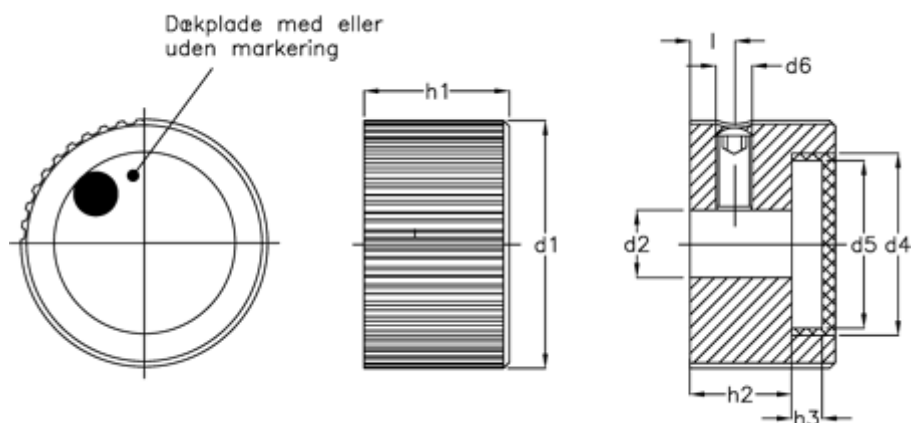

Article number: 20634174

Description: E+G Control knob
GN 726-34-B8-M-1

Measures

d1	= 34		l = 7.0
d2 H8	= B8		
d4	= 25		
d5	= 23		
d6	= M5		
h1	= 20		
h2	= 14		
h3	= 4.2		